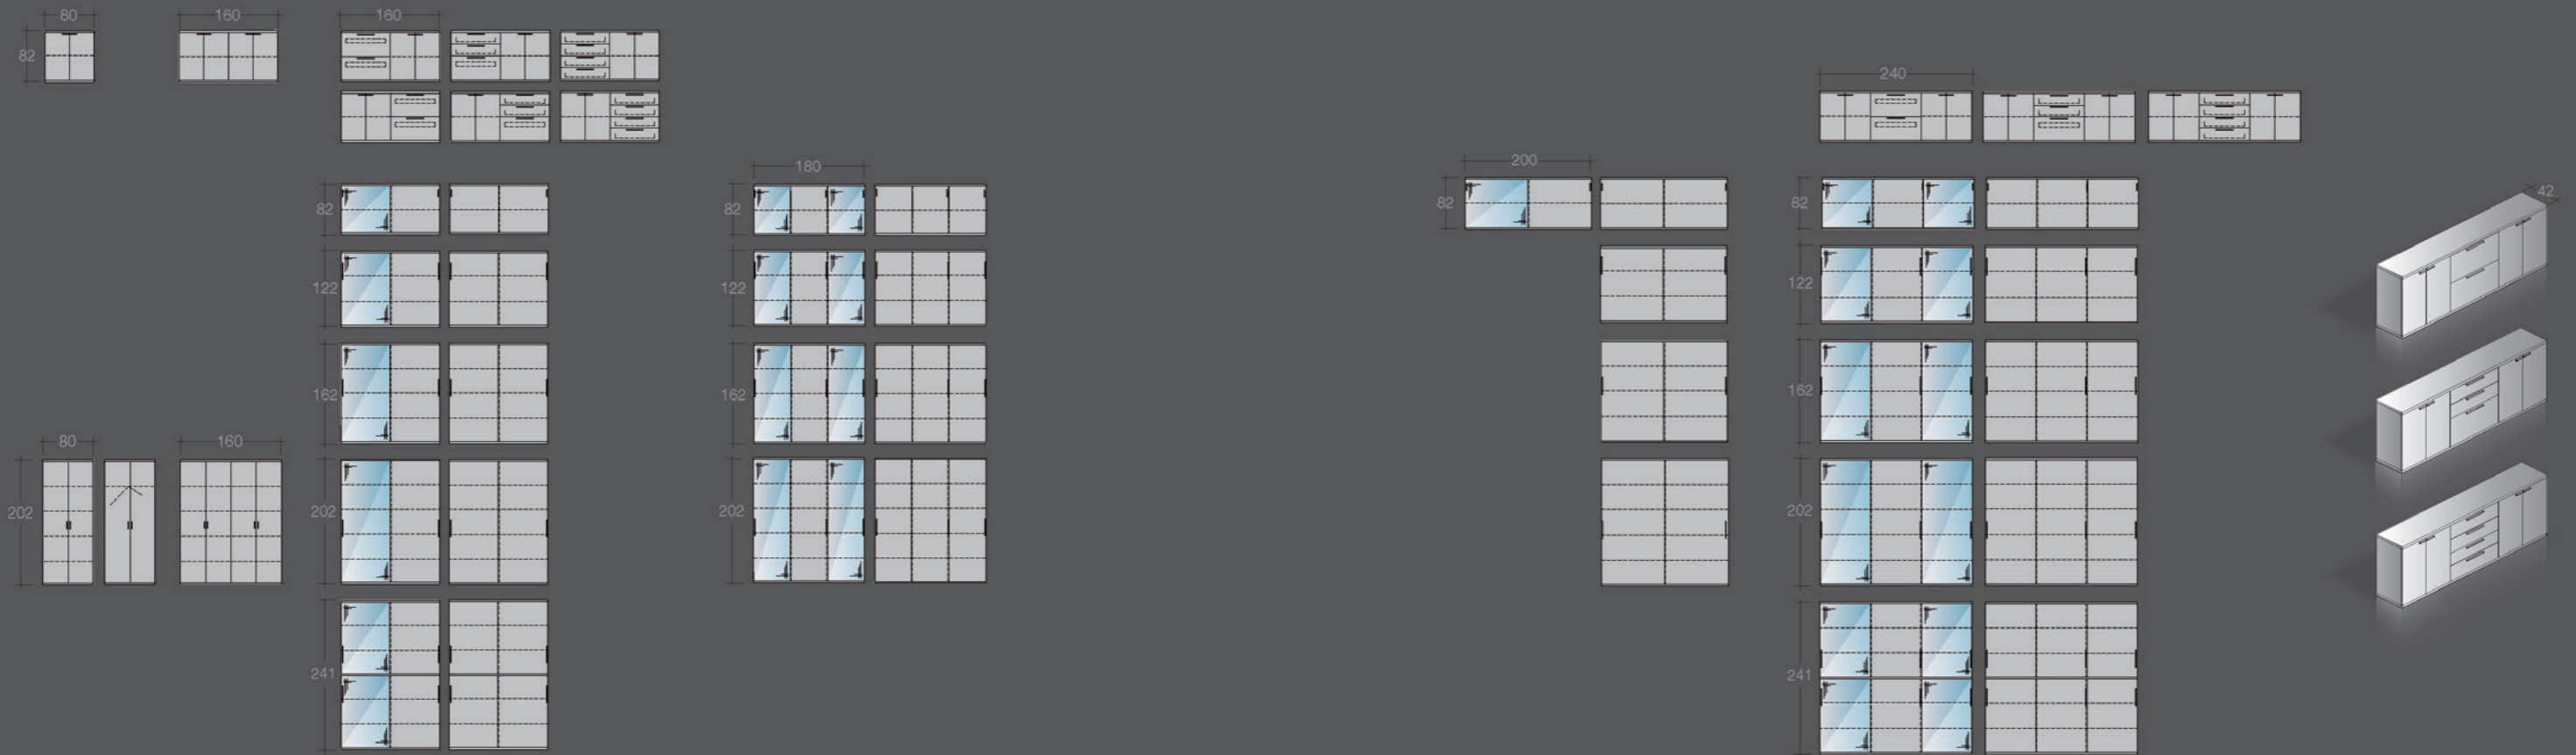

leuwico

In ihrer architektonischen Gradlinigkeit setzen die Schränke und Sideboards des Systems iSCUBE Zeichen der Klarheit und Ordnung in jedem stilvollen Büroraum. Die hochaktuellen Material- und Farbwahloptionen ermöglichen ästhetisch anspruchsvolle Büroeinrichtungen. Das Schranksystem ist mit seiner strikt kubischen Formgebung bestens dazu geeignet, die Möbelsysteme iMOVE, iONE und tune in einer homogenen stilvollen Gesamteinrichtung zu ergänzen. Die Farb- und Oberflächenpaletten bis hin zu den ausgewählten Echtholzoberflächen sind perfekt zu kombinieren.

Holz-Schiebetürenschrank

160 cm breit, 202 cm hoch

Korpus: kristallweiß & Echtholz Esche

Cupboard with wooden sliding doors

160 cm wide, 202 cm high

Carcass: crystal white & ash tree veneer

Griff N | handle type N