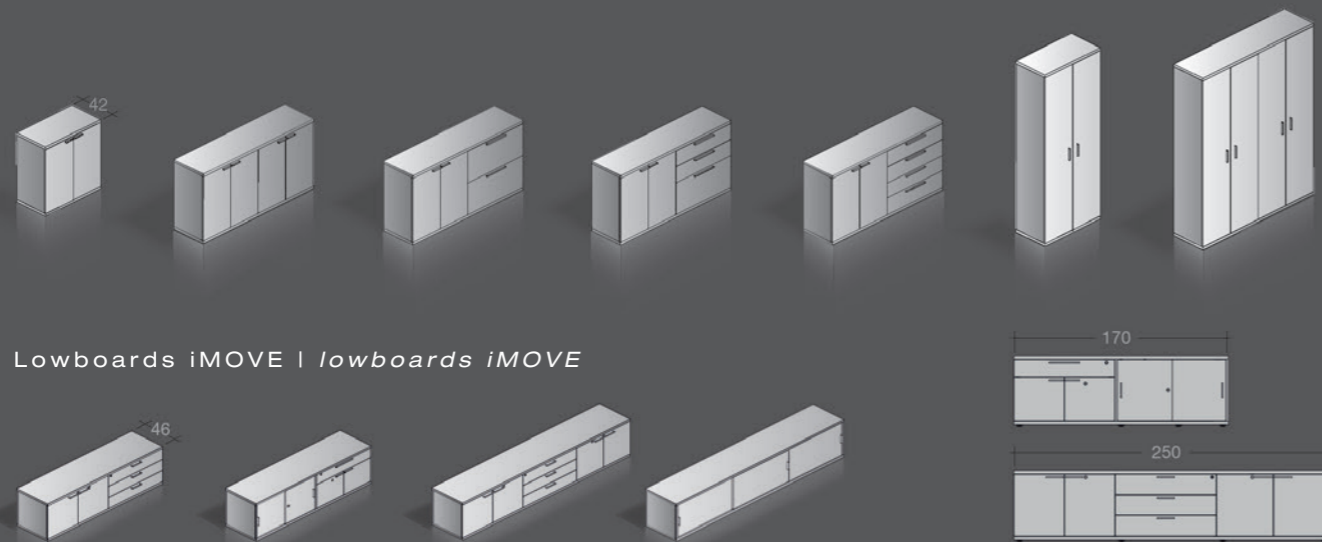

leuwico

In ihrer architektonischen Gradlinigkeit setzen die Schränke und Sideboards des Systems iSCUBE Zeichen der Klarheit und Ordnung in jedem stilvollen Büroraum. Die hochaktuellen Material- und Farbwahloptionen ermöglichen ästhetisch anspruchsvolle Büroeinrichtungen. Das Schranksystem ist mit seiner strikt kubischen Formgebung bestens dazu geeignet, die Möbelsysteme iMOVE, iONE und tune in einer homogenen stilvollen Gesamteinrichtung zu ergänzen. Die Farb- und Oberflächenpaletten bis hin zu den ausgewählten Echtholzoberflächen sind perfekt zu kombinieren.

Holz-Schiebetürenschrank

160 cm breit, 202 cm hoch

Korpus: kristallweiß & Echtholz Esche

Cupboard with wooden sliding doors

160 cm wide, 202 cm high

Carcass: crystal white & ash tree veneer

Griff N | handle type N