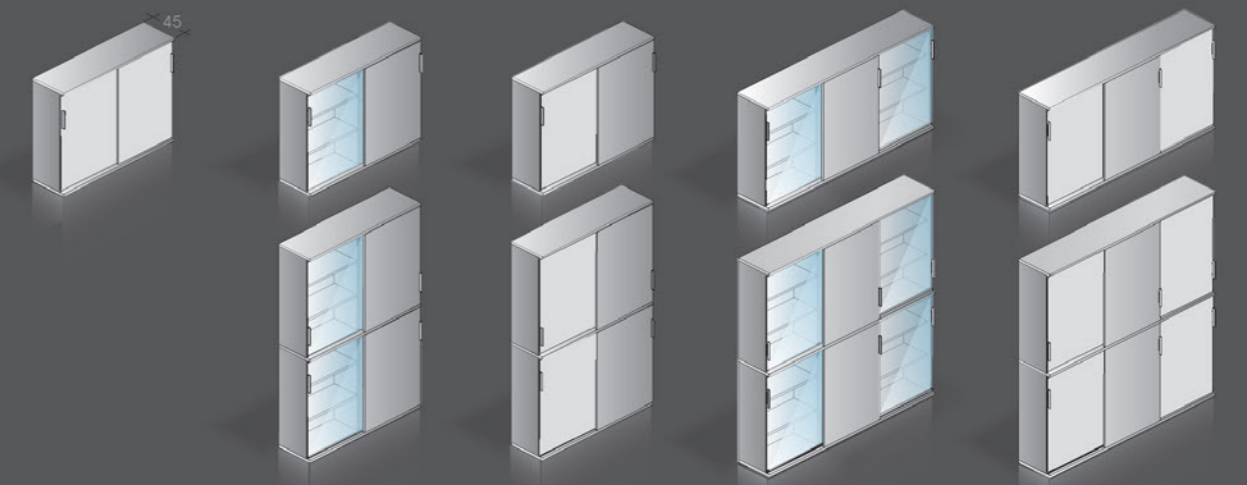

leuwico

In ihrer architektonischen Gradlinigkeit setzen die Schränke und Sideboards des Systems iSCUBE Zeichen der Klarheit und Ordnung in jedem stilvollen Büroraum. Die hochaktuellen Material- und Farbwahloptionen ermöglichen ästhetisch anspruchsvolle Büroeinrichtungen. Das Schranksystem ist mit seiner strikt kubischen Formgebung bestens dazu geeignet, die Möbelsysteme iMOVE, iONE und tune in einer homogenen stilvollen Gesamteinrichtung zu ergänzen. Die Farb- und Oberflächenpaletten bis hin zu den ausgewählten Echtholzoberflächen sind perfekt zu kombinieren.

The straight architectural nature of iSCUBE cupboards and sideboards deliver a clear message of organisation and tidiness in every stylish office. A choice of up-to-date colors and materials provide for sophisticated office furnishings. The stringent cubic design of this cupboard system harmonizes best with the iMOVE, iONE and tune and create a classy work environment. Colours and materials including selected natural wood surfaces can be combined perfectly.

Holz-Schiebetürenschrank

160 cm breit, 202 cm hoch

Korpus: kristallweiß & Echtholz Esche

Cupboard with wooden sliding doors

160 cm wide, 202 cm high

Carcass: crystal white & ash tree veneer

Griff N | handle type N